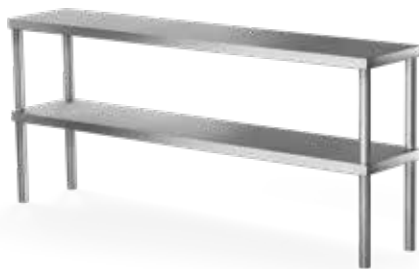

ΕΠΙΤΡΑΠΕΖΙΑ ΡΑΦΙΕΡΑ ΔΙΠΛΗ

ΚΩΔΙΚΟΣ	ΔΙΑΣΤΑΣΕΙΣ (ΜxΠxΥ)	ΤΙΜΗ
RTD/1103578	110x35x78cm	290,00€
RTD/1203578	120x35x78cm	310,00€
RTD/1403578	140x35x78cm	355,00€
RTD/1603578	160x35x78cm	405,00€
RTD/1803578	180x35x78cm	455,00€
RTD/2003578	200x35x78cm	505,00€
RTD/2203578	220x35x78cm	555,00€
RTD/2403578	240x35x78cm	610,00€